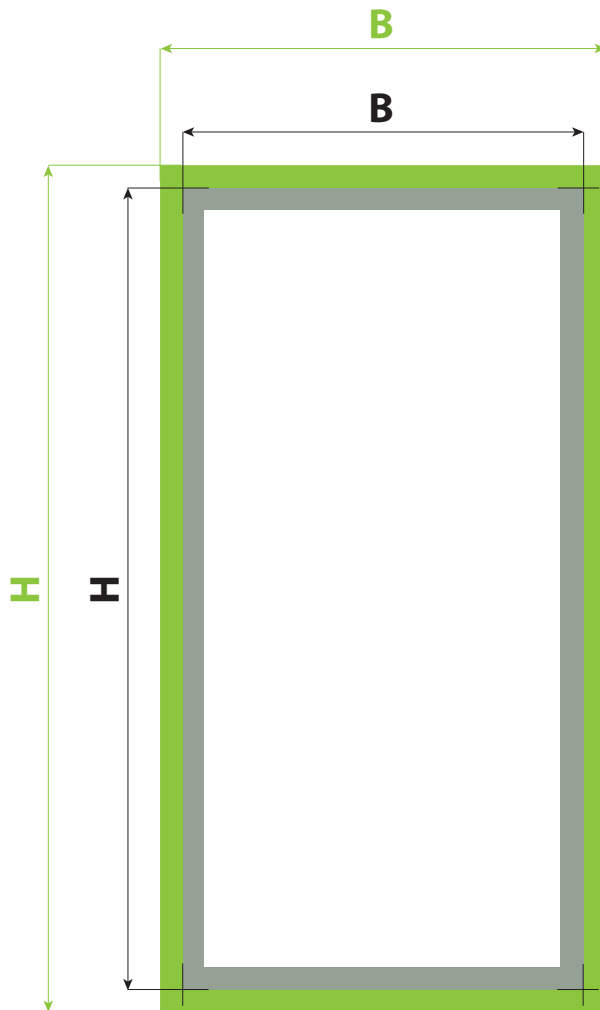

Fototapete

Offenes Endformat: B x H
Beschnittenes/gestanztes Format

Datenformat: B x H
Offenes Endformat inkl. Beschnittzugabe (6 mm)

Bahnbreite

Die Bahnbreite beträgt 53cm
Wenn das Foto eine Breite von 53cm
überschreitet, dann wird das Foto
in Bahnen gedruckt.
Die Bahnbreite kann bis zu
+/-5mm variieren.

ERKLÄRUNGEN

Informationsbereich

Dieser Bereich markiert geeignete Flächen zum Platzieren von Texten und Bildern.

Sicherheitsbereich (3 mm)

Platzieren Sie in diesen Bereich keine Texte und Informationen, um unerwünschten Anschnitt zu verhindern.

Beschnittzugabe (3 mm)

Ziehen Sie Hintergründe und randabfallende Bilder in diesen zusätzlichen Bereich hinaus, um weiße Ränder nach dem Schneiden zu vermeiden.